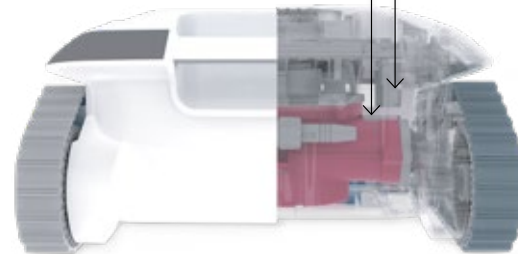

ICE 1240 WL

Poids plume, léger & puissant.

ICE 1240 WL PÈSE MOINS DE 6 KG,
DEUX FOIS PLUS LÉGER QUE
LA PLUPART DES ROBOTS CLASSIQUES !

*Excellence
inside!*

ICE 1240 WL, L'ULTRA-PROPRETÉ STYLÉE

Avec ICE 1240 WL, vous entrez dans un nouvel univers, où l'efficacité rime avec style et élégance, où la taille cède la place à la finesse et à l'intelligence.

Dimensions

Moteur Engrenage

UN CONCENTRÉ DE TECHNOLOGIE

DANS MOINS DE 6 KG

Technologie d'engrenage planétaire

Les robots BWT ICE sont équipés d'une technologie d'engrenage planétaire à deux étages, un système d'entraînement qui offre plus d'efficacité et une meilleure précision ; conjugué à deux moteurs et à une pompe puissante, ICE 1240 WL est l'un des robots les plus fiables sur le marché.

Sensible et intuitif

ICE 1240 WL est intuitif et agréable à utiliser. Une légère pression sur un bouton, et le voilà au travail. Ergonomique et intelligent comme on aime.

Fin et élégant

ICE 1240 WL est tout petit ; pourtant, avec sa conception ultra-moderne, il nettoie plus vite et plus efficacement, tout en consommant moins. Cosy the Bot : tout mignon, mais très performant !

Agile sur toutes les surfaces

Fond, parois, ligne d'eau... avec sa technologie intégrée, ICE 1240 WL adhère partout, sur les pentes les plus raides, sur tous les revêtements.

ICE 1240 WL manœuvre avec aisance et s'adapte parfaitement à toutes les configurations. Son déplacement optimisé assure un nettoyage complet, quelle que soit la forme du bassin.